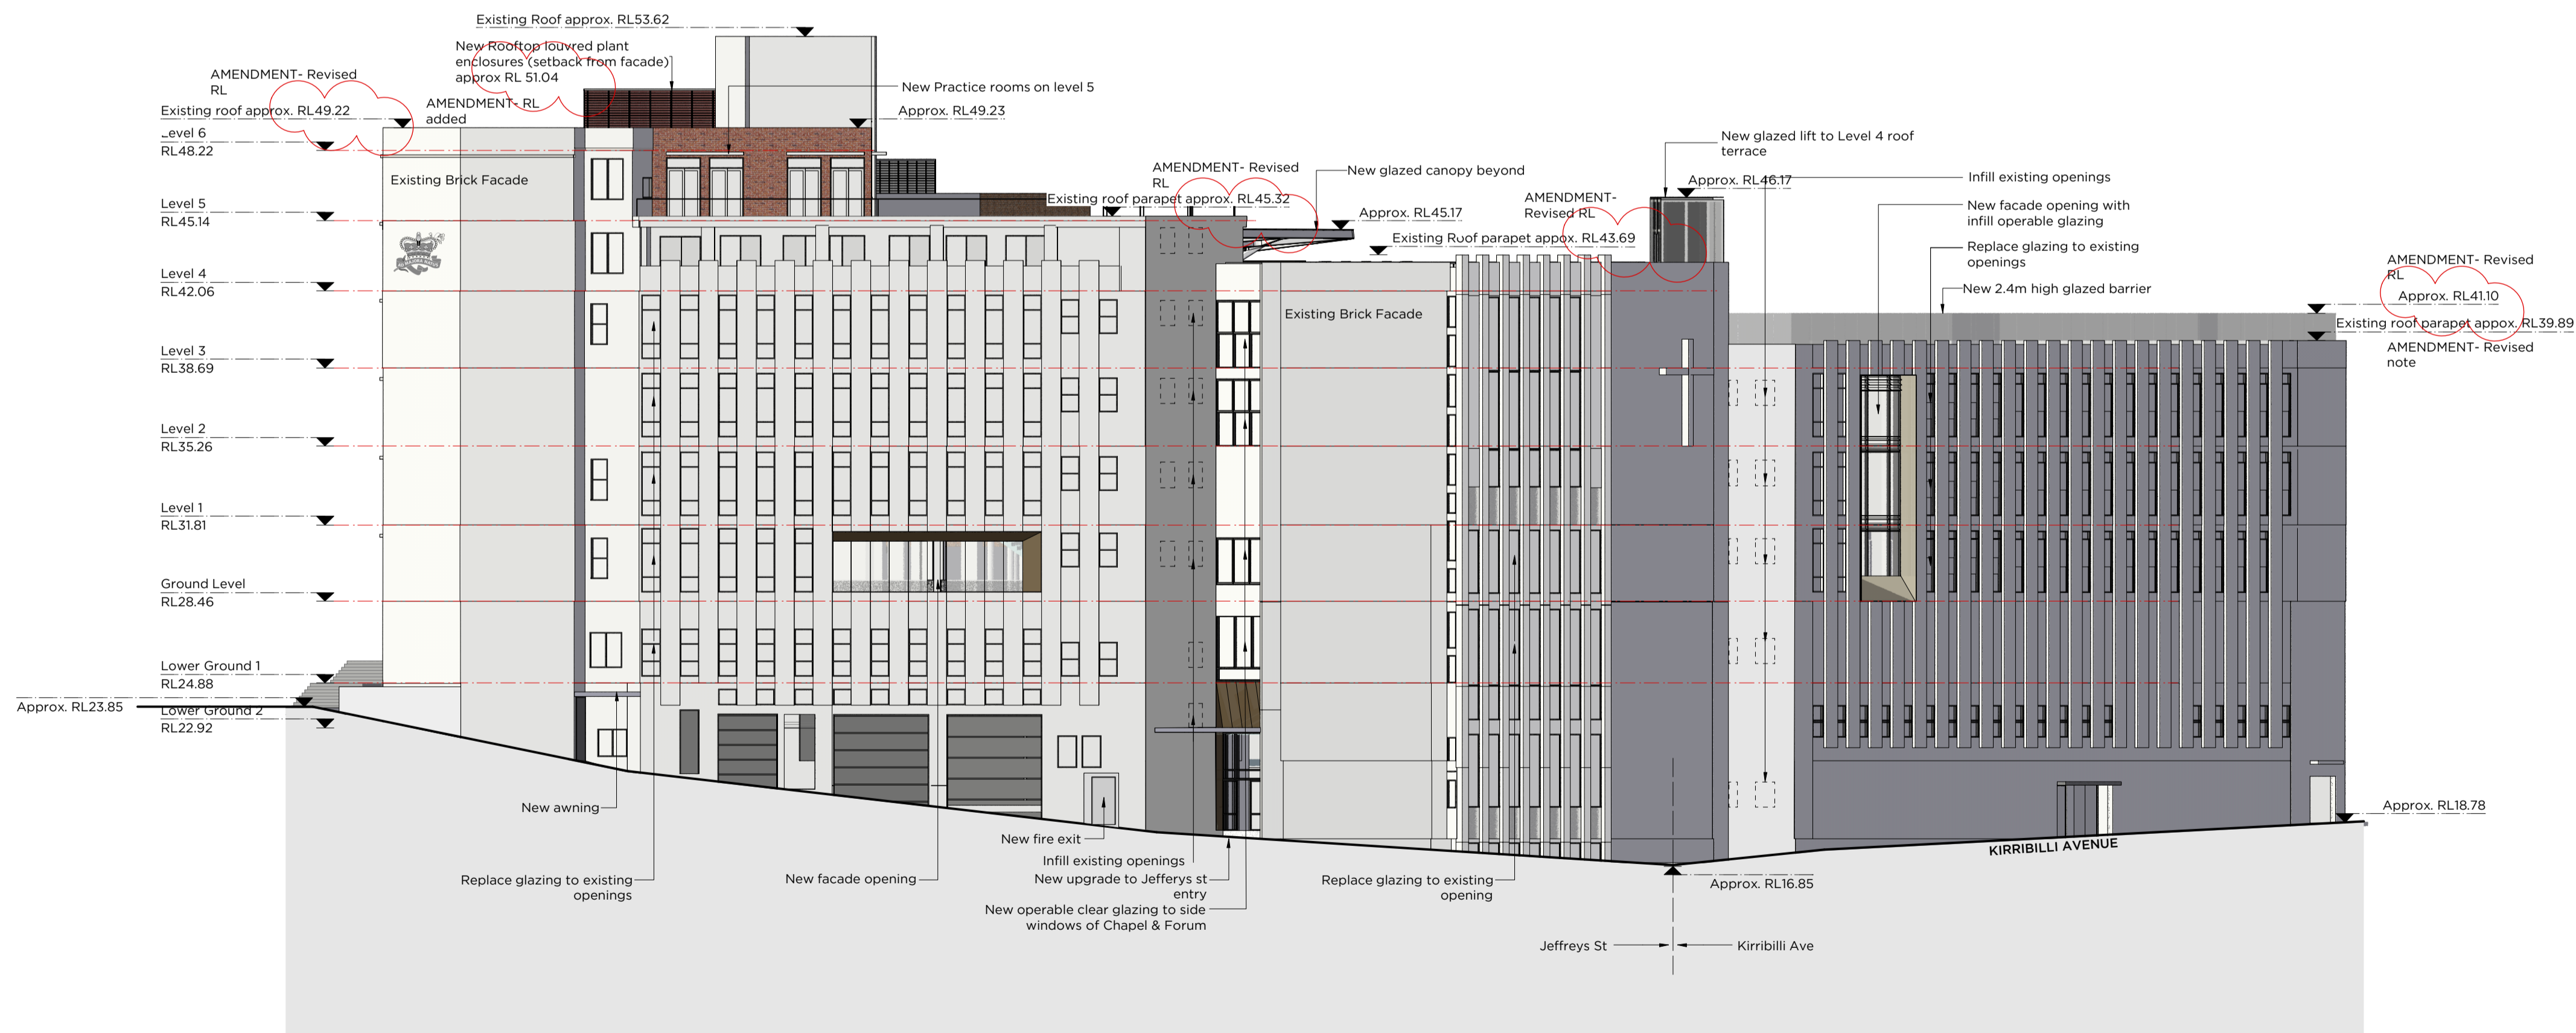

1 South Elevation - Kirribilli Avenue  
Scale: 1:200

2 West Elevation - Jeffreys Street  
Scale: 1:200