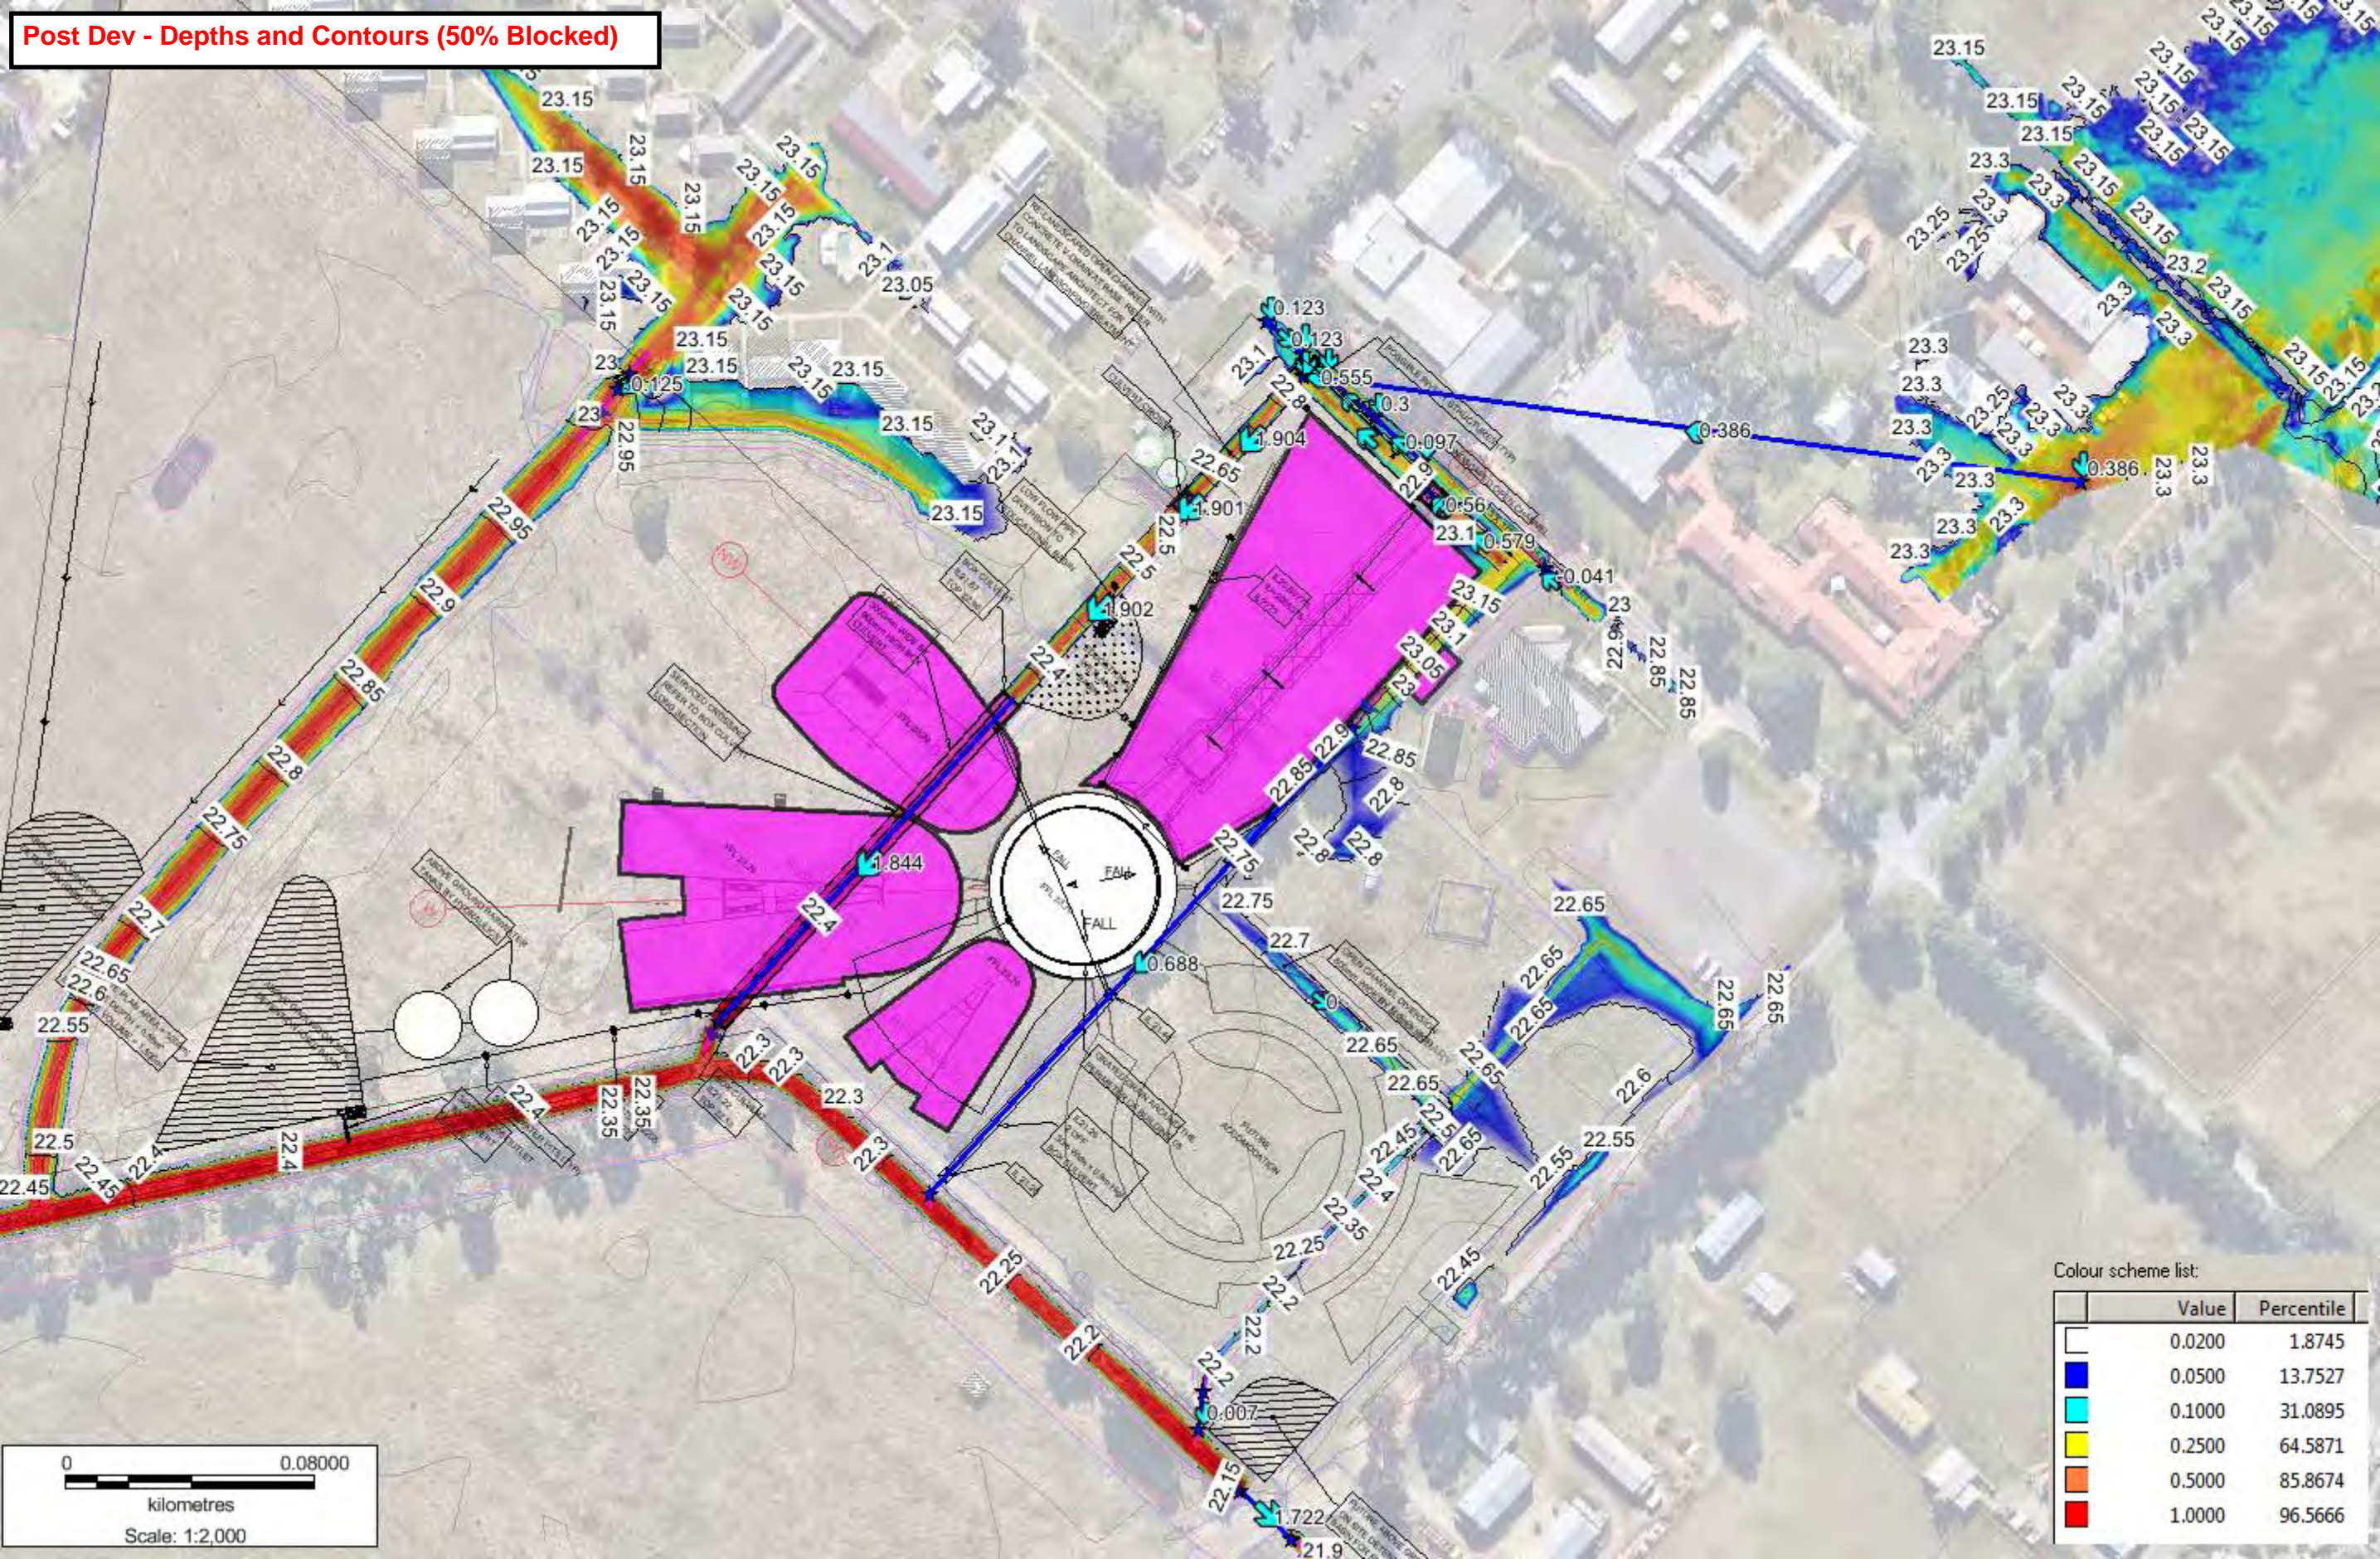

Post Dev - Hazard (Velocity Depth Product)

Colour scheme list:

	Value	Percentile
■	0.0000	5.8336
■	0.3000	90.1057
■	0.4000	94.6084
■	0.5000	96.4248
■	0.6000	97.6681

Post Dev - Depths and Contours (50% Blocked)

Colour scheme list:

	Value	Percentile
	0.0200	1.8745
	0.0500	13.7527
	0.1000	31.0895
	0.2500	64.5871
	0.5000	85.8674
	1.0000	96.5666