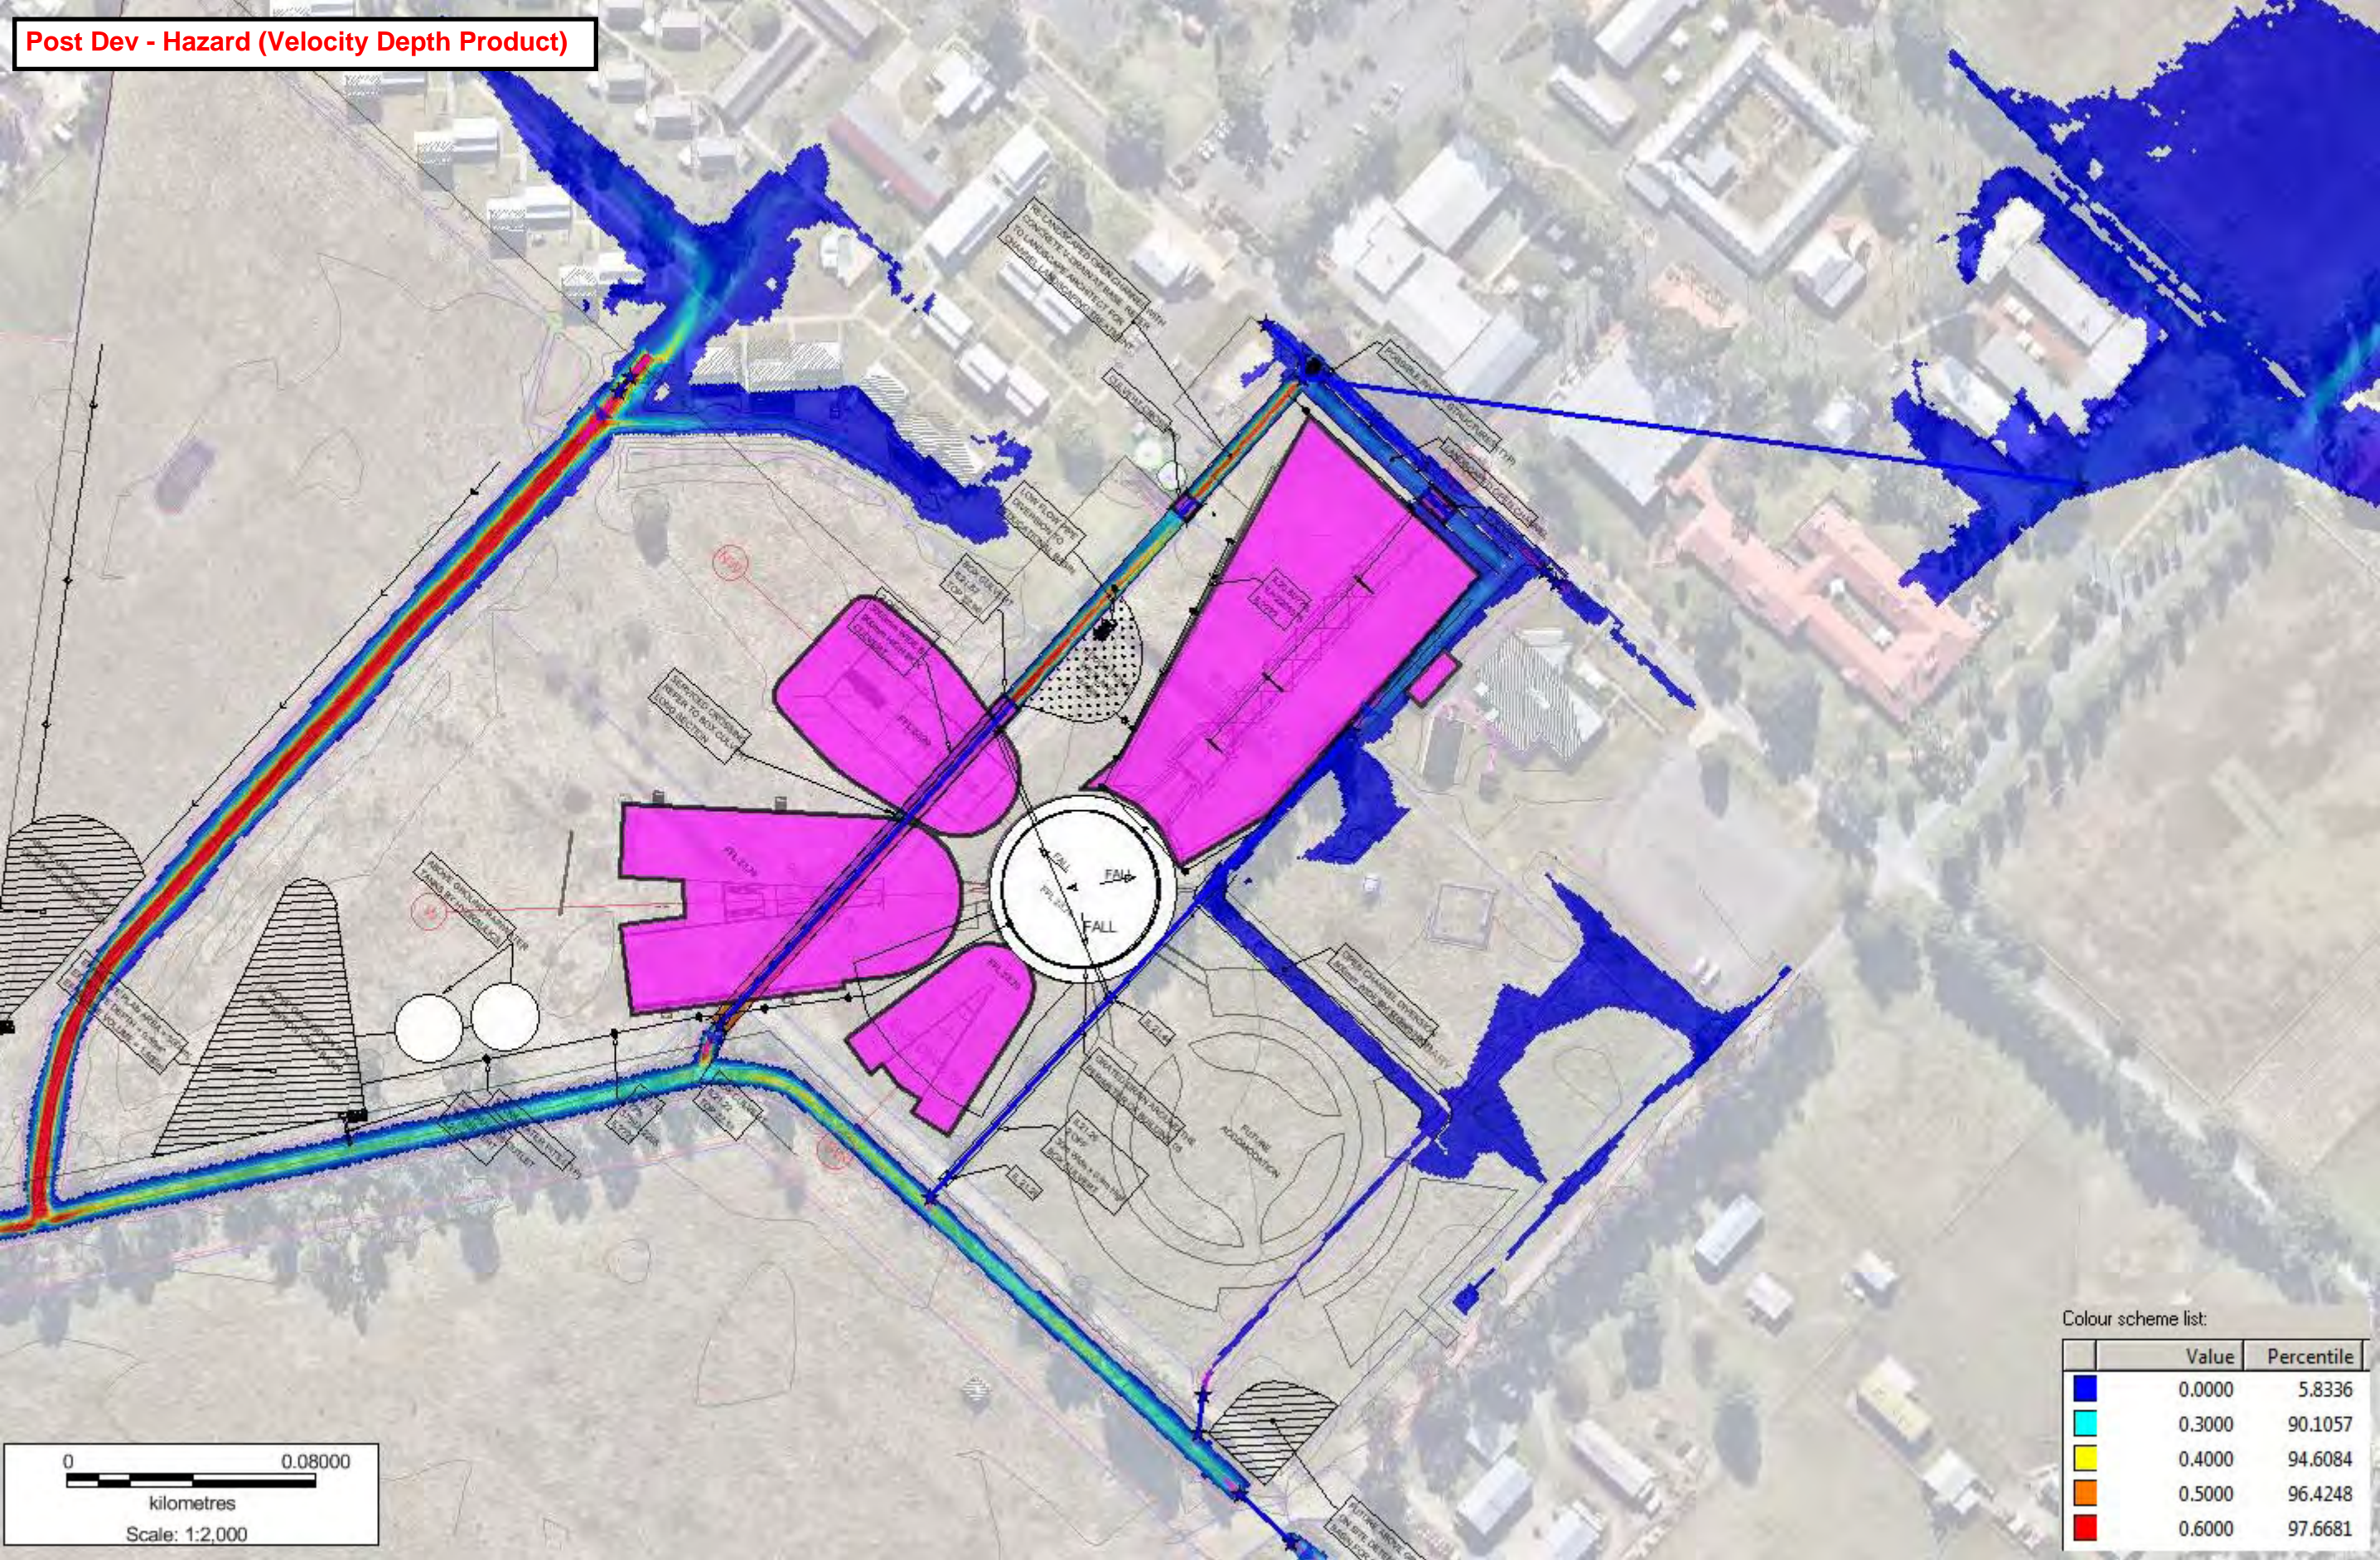

Post Dev - Hazard (Velocity Depth Product)

Colour scheme list:

	Value	Percentile
■	0.0000	5.8336
■	0.3000	90.1057
■	0.4000	94.6084
■	0.5000	96.4248
■	0.6000	97.6681

Post Dev - Depths and Contours (50% Blocked)

Colour scheme list:

	Value	Percentile
	0.0200	1.8745
	0.0500	13.7527
	0.1000	31.0895
	0.2500	64.5871
	0.5000	85.8674
	1.0000	96.5666