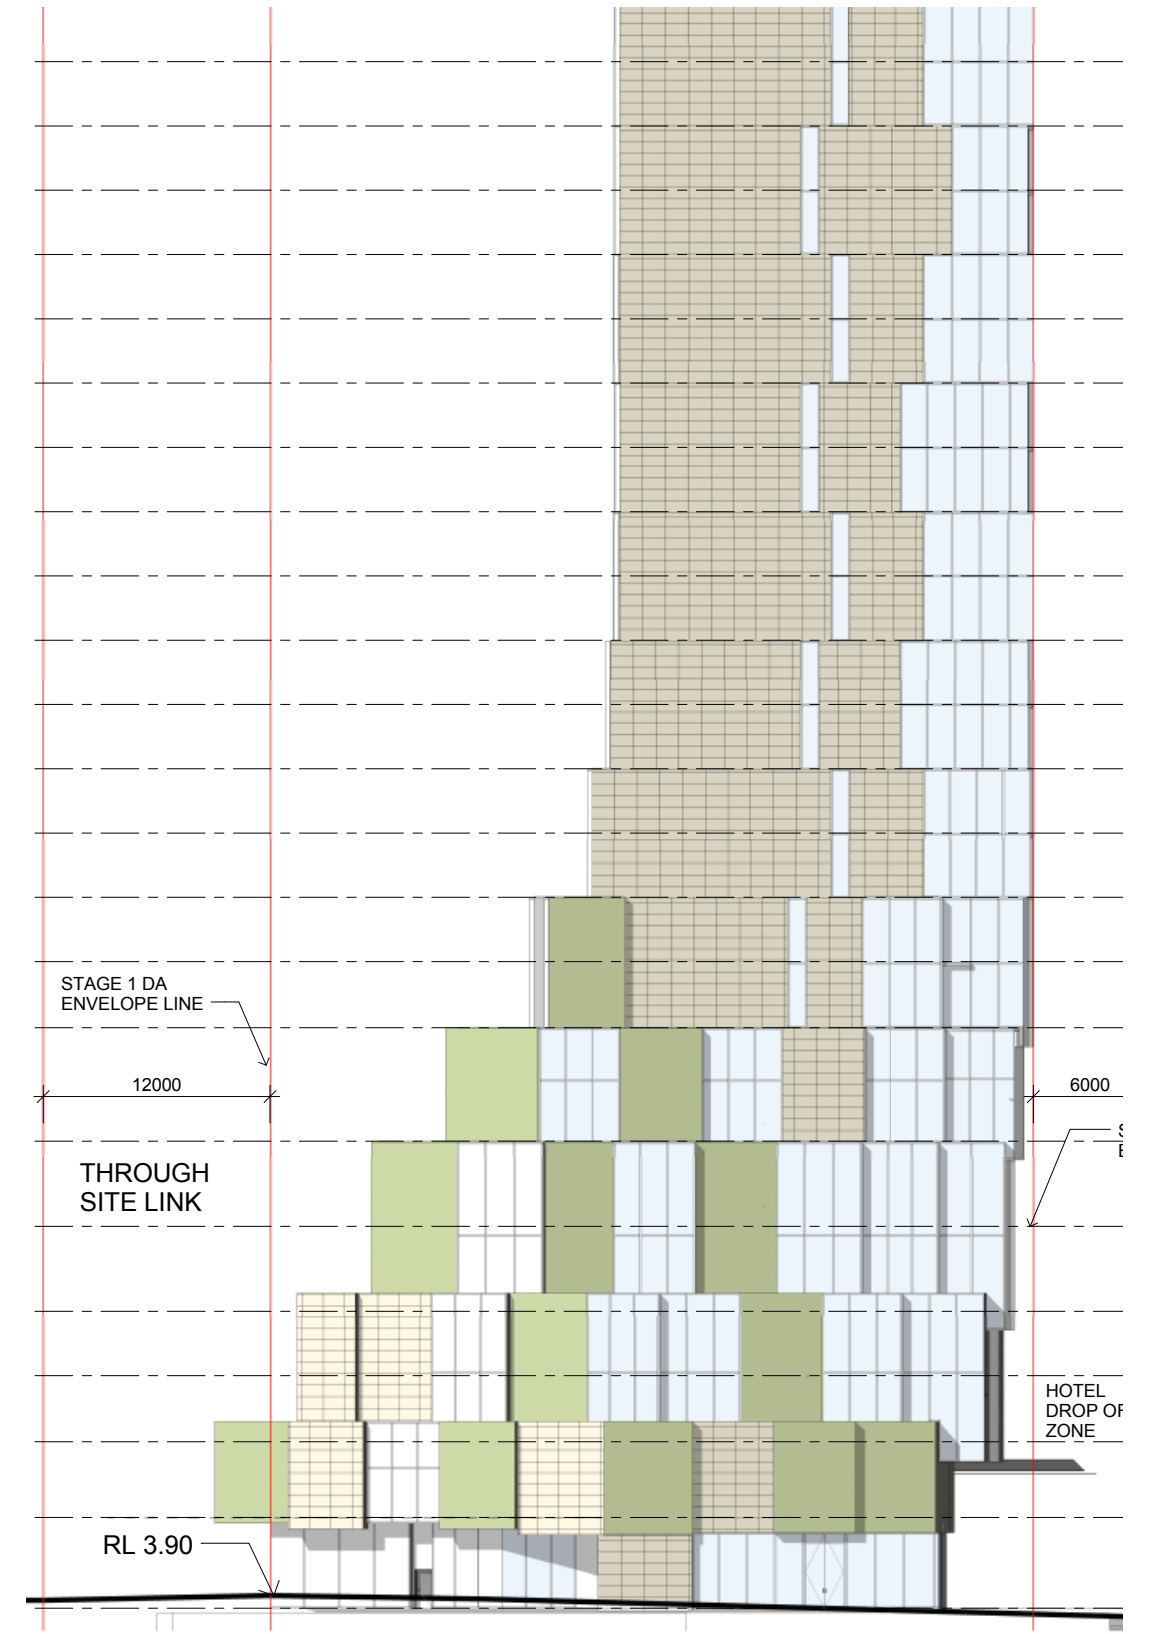

Architectural Elevation
by CRONE & KKA

GREEN WALLS WEST ELEVATION & PLANT LIST

Image	Species	Common Name	Mature Height	Mature Spread
01	<i>Convolvulus sabatius</i>	Ground Morning Glory	0.2m	0.3m
02	<i>Dianella 'King Alfred'</i>	Dianella King Alfred	0.3m	0.2m
03	<i>Euphorbia Milli</i>	Crown of Thorns	0.4m	0.3m
04	<i>Euphorbia millii yellow</i>	Crown of Thorns	0.4m	0.3m
05	<i>Iresine herbstii</i>	Bloodleaf	0.45m	0.3m
06	<i>Lomandra 'Lime Wave'</i>	Lomandra Lime Wave	0.45m	0.3m
07	<i>Melaleuca thymifolia 'Cotton Candy'</i>	Cotton Candy	0.6m	0.3m
08	<i>Neomarica caerulea</i>	Walking Iris	0.3m	0.2m
09	<i>Tradescantia 'Batchelor Buttons'</i>	Spider Wort	0.15m	0.4m
10	<i>Tradescantia 'Green Leaf'</i>	Wandering Jew	0.15m	0.4m

Architectural Elevation
by CRONE & KKA

GREEN WALLS SOUTH ELEVATION & PLANT LIST

Shrubs + Groundcovers

Image	Species	Common Name	Mature Height	Mature Spread
01	<i>Peperomia 'Green'</i>		0.1m	0.3m
02	<i>Philodendron 'Hope'</i>	<i>Hope Philodendron</i>	0.8m	0.4m
03	<i>Philodendron 'Xanadu'</i>	<i>Xanadu</i>	0.8m	0.4m
04	<i>Philodendron cordatum</i>	<i>Heart Leafed Ivy</i>	0.15m	0.3m
05	<i>Plectranthus 'Creeping Charlie'</i>	<i>Swedish Ivy</i>	0.15m	0.2m
06	<i>Reineckia carnea</i>	<i>Chinese Reineckia</i>	0.3m	0.2m
07	<i>Scindapsus 'Aureum'</i>	<i>Golden Pothos</i>	0.15m	0.3m
08	<i>Soleirolia soleirolii</i>	<i>Baby's Tears</i>	0.15m	0.2m
09	<i>Tillandsia species</i>	<i>Spanish Moss</i>	0.1m	0.3m