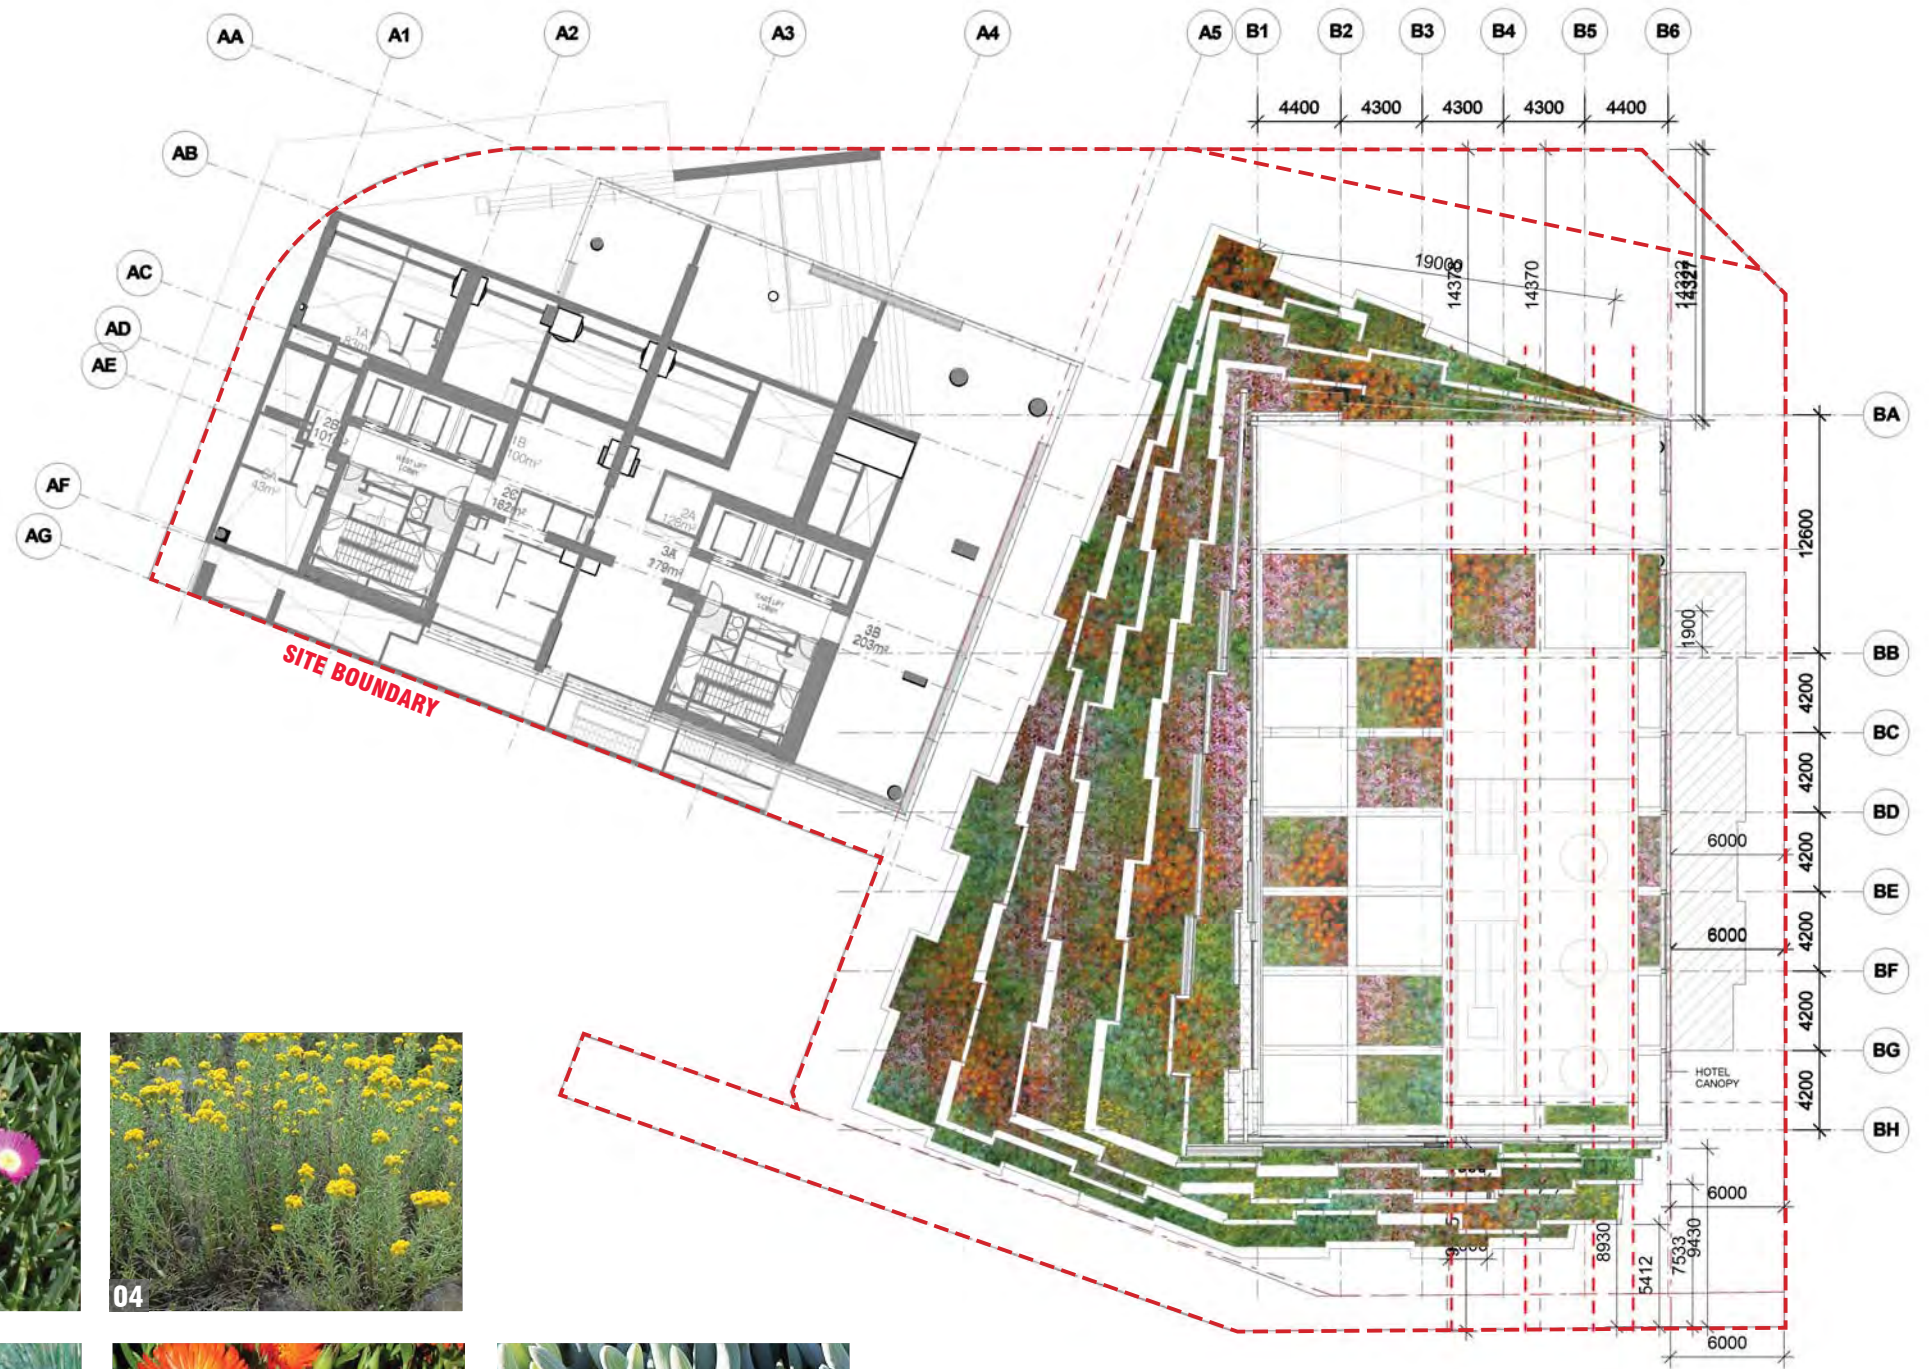

Architectural Elevation
by CRONE & KKA

GREEN WALLS SOUTH ELEVATION & PLANT LIST

Shrubs + Groundcovers

Image	Species	Common Name	Mature Height	Mature Spread
01	<i>Peperomia 'Green'</i>		0.1m	0.3m
02	<i>Philodendron 'Hope'</i>	<i>Hope Philodendron</i>	0.8m	0.4m
03	<i>Philodendron 'Xanadu'</i>	<i>Xanadu</i>	0.8m	0.4m
04	<i>Philodendron cordatum</i>	<i>Heart Leafed Ivy</i>	0.15m	0.3m
05	<i>Plectranthus 'Creeping Charlie'</i>	<i>Swedish Ivy</i>	0.15m	0.2m
06	<i>Reineckia carnea</i>	<i>Chinese Reineckia</i>	0.3m	0.2m
07	<i>Scindapsus 'Aureum'</i>	<i>Golden Pothos</i>	0.15m	0.3m
08	<i>Soleirolia soleirolii</i>	<i>Baby's Tears</i>	0.15m	0.2m
09	<i>Tillandsia species</i>	<i>Spanish Moss</i>	0.1m	0.3m

Architectural Elevation
by CRONE & KKA

VEGETATED TERRACES CONCEPT PLAN + PLANT LIST

Grasses + Groundcovers

Image	Species	Common Name	Mature Height	Mature Spread
01	<i>Aptenia cordifolia</i>	Heartleaf Iceplant	0.2m	0.6m
02	<i>Brachyscome multifida</i>	Cut leaf Daisy	0.2m	2.0m
03	<i>Carpobrotus glaucescens</i>	Native Pig Face	0.2m	2.0m
-	<i>Carpobrotus edulis</i>	Native Pig Face	0.6m	0.6m
04	<i>Chrysocephalum apiculatum</i>	Yellow Buttons	0.6m	0.6m
-	<i>Crassula falcata</i>	Propeller Plant	0.6m	0.6m
05	<i>Dianella revoluta</i> 'Little Jess'	Longhair Pule Grass	0.3m	0.2m
06	<i>Echeveria agavoides</i>	Echeveria	0.2m	0.2m
-	<i>Gazania tomentosa</i> 'Tiny Tom'	Tiny Tom	0.3m	1.5m
07	<i>Lomandra longifolia</i> 'Nyalla'	Matt Rush	0.9m	0.9m
-	<i>Lomandra longifolia</i> 'Tanika'	Matt Rush	0.9m	0.9m
08	<i>Mesembryanthum</i> 'Orange'	Orange Iceplant	0.2m	0.4m
-	<i>Mesembryanthum</i> 'Red'	Red Iceplant	0.2m	0.4m
-	<i>Myoporum parvifolia</i>	Boobalia	0.1m	1.0m
-	<i>Poa poaformis</i> 'Eskdale'	Eskdale	0.6m	0.5m
-	<i>Scaevola calendulacea</i>	Dune Fanflower	0.4m	0.4m
09	<i>Senecio serpens</i>	Blue Chalkstick	0.8m	0.8m
-	<i>Themeda australis</i> 'Mingo'	Kangaroo Grass cultivar	0.3m	0.6m
-	<i>Westringia fruticosa</i> 'Mundi'	Mundi	1.0m	0.6m
-	<i>Viola hederacae</i>	Native Violet	0.1m	0.2m