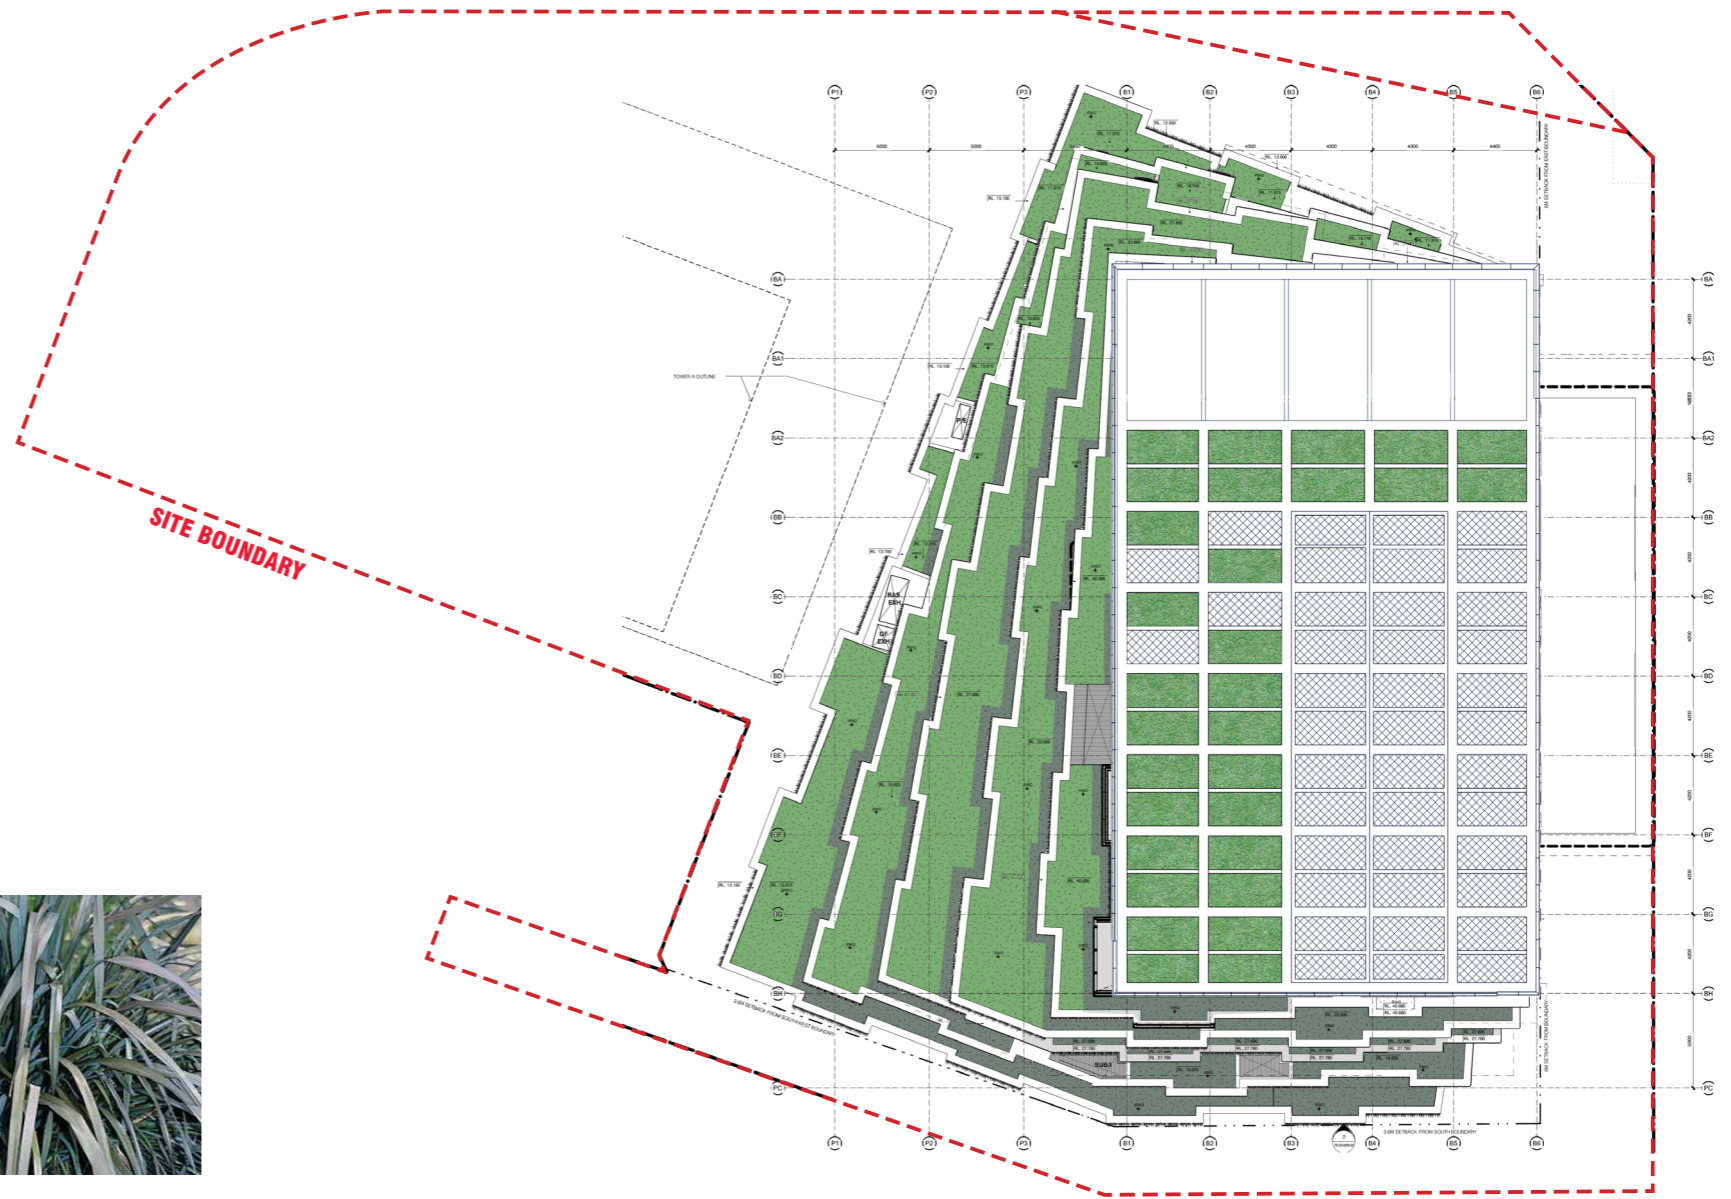

Grasses + Groundcovers - West

Image	Species	Common Name	Mature Height	Mature Spread
-	<i>Hibbertia scandens</i>	Golden Guinea Flower	0.5m	0.3m
-	<i>Lampranthus aurantiacus</i>	Trailing Ice Plant	0.4m	0.9m
-	<i>Pelargonium hortorum</i>	Bedding Geranium	0.5m	0.3m
-	<i>Carissa grandiflora</i> 'Prostrata'	Natal Plum	0.9m	1.2m
-	<i>Russelia equisetiformis</i> 'Yellow'	Fountain Bush	0.9m	0.9m
-	<i>Westringia fruticosa</i> 'Mundii'	Coastal Rosemary	1.0m	0.6m

Grasses + Groundcovers - Roof

Image	Species	Common Name	Mature Height	Mature Spread
03	<i>Aptenia cordifolia</i>	Heartleaf Iceplant	0.2m	0.6m
-	<i>Carpobrotus glaucescens</i>	Native Pig Face	0.2m	2.0m
-	<i>Gazania tomentosa</i> 'Tiny Tom'	Tiny Tom	0.3m	1.5m
-	<i>Lomandra fluviatillis</i> 'Shara'	Matt Rush	0.9m	0.9m
-	<i>Lomandra longifolia</i> 'Tanika'	Matt Rush	0.9m	0.9m
-	<i>Myoporum parvifolium</i>	Boobalia	0.1m	1.0m
-	<i>Westringia fruticosa</i> 'Mundi'	Mundi	1.0m	0.6m
-	<i>Phormium tenax</i> 'Platts Black'	New Zealand Flax	1.2m	1.2m
-	<i>Aptenia cordifolia</i>	Heartleaf Ice Plant	0.2m	0.6m
-	<i>Carpobrotus glaucescens</i>	Native Pig Face	0.2m	0.2m

1:400 @ A3