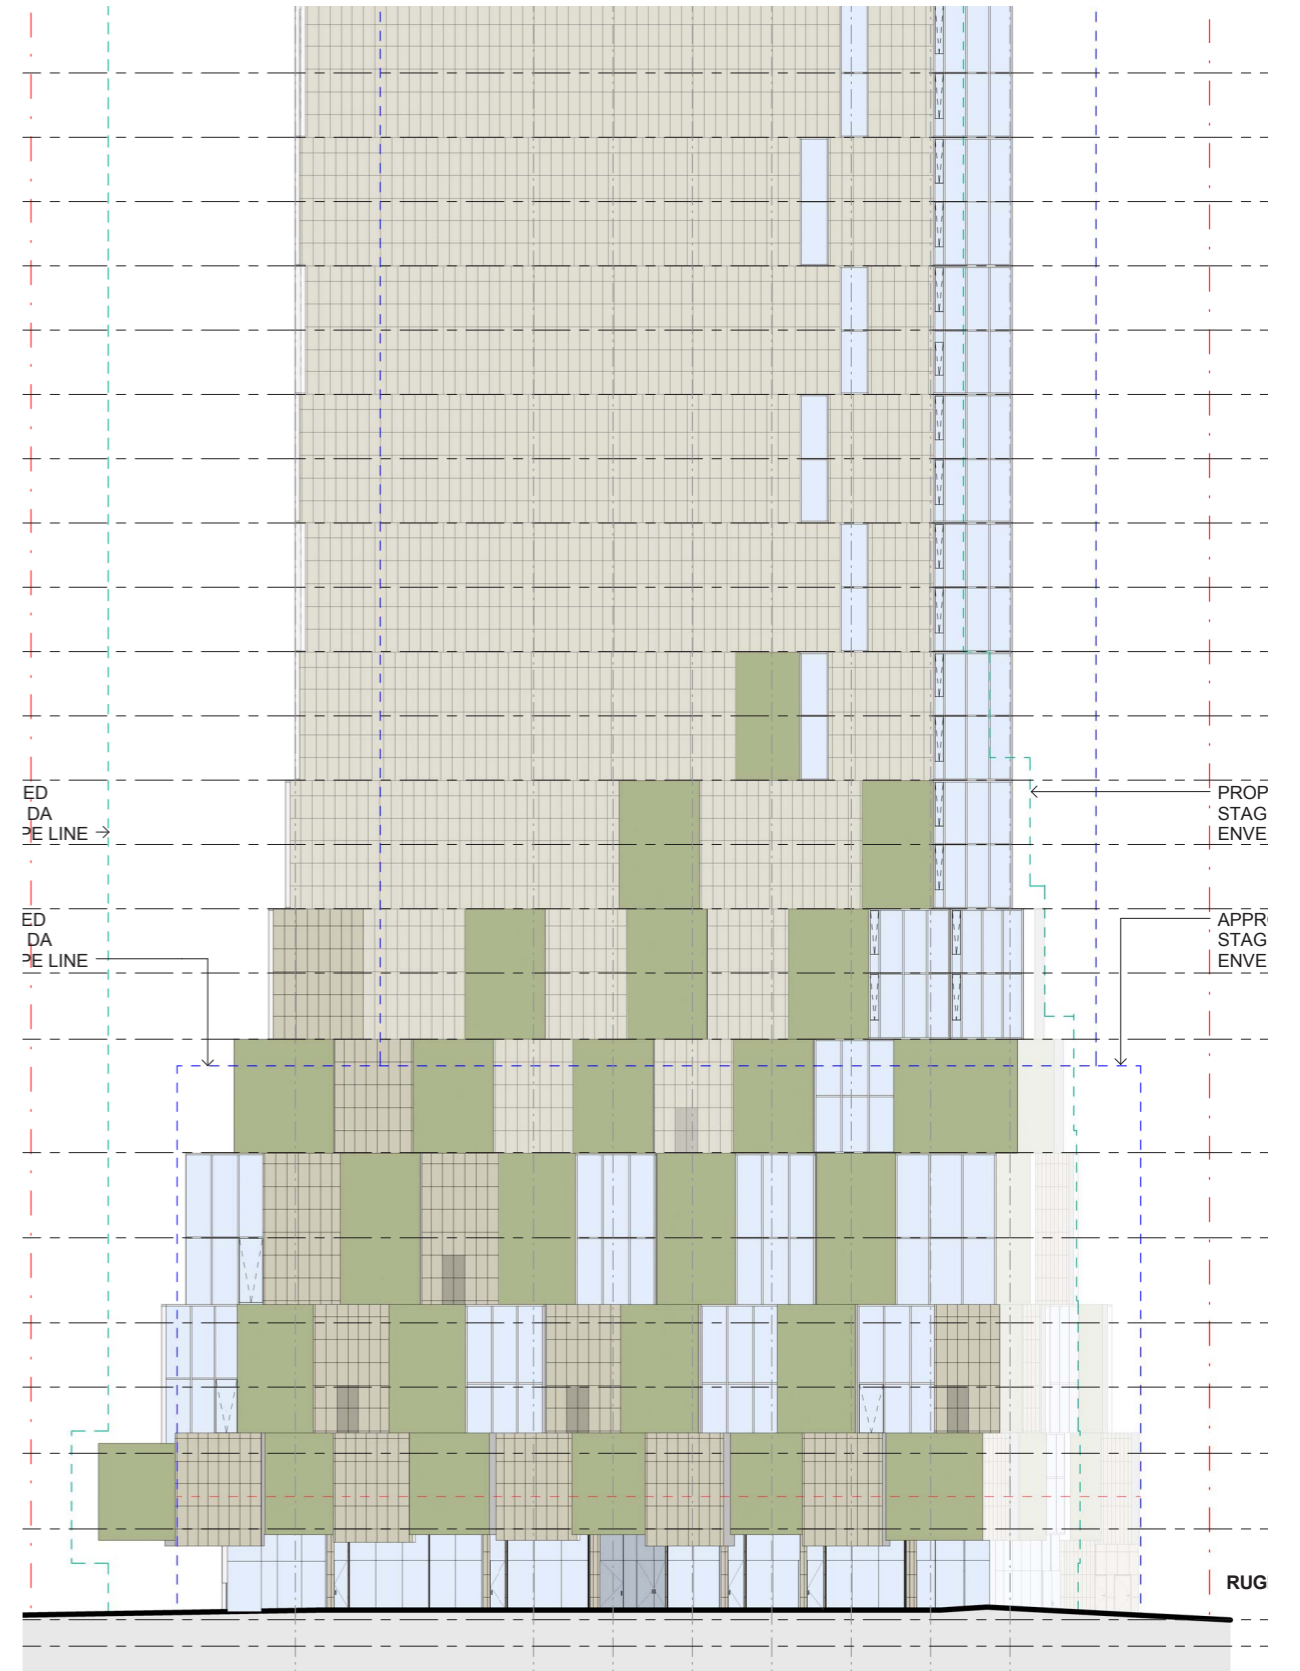

GREEN WALLS NORTH ELEVATION & PLANT LIST

Image	Species	Common Name	Mature Height	Mature Spread
01	<i>Barleria obtusa</i> 'Purple Gem'	Bush Violet	0.2m	0.15m
02	<i>Begonia</i> 'Dragon Wing'	Dragon Wing Begonia	0.25m	0.2m
03	<i>Brunfelsia australis</i> (dwarf)	Dwarf Yesterday	0.6m	0.4m
04	<i>Chloriophytum variegatum</i>	Spider Grass	0.25m	0.2m
05	<i>Disphyma crassifolium</i>	Round Leaf Pigface	0.15m	0.4m
06	<i>Drosanthemum hispedulum</i>	Ice Plant	0.15m	0.4m
07	<i>Ficus</i> 'Green Island'	Green Island Ficus	0.3m	0.3m
08	<i>Ophiopogon jaburan</i> 'Variegata'	Ribbon Grass	0.25m	0.2m
09	<i>Convolvulus sabatius</i>	Ground Morning Glory	0.3m	0.2m
10	<i>Geranium solanderi</i>	Native geranium	0.45m	0.3m
11	<i>Lomandra</i> 'Lime Wave'	Lomandra Lime Wave	0.45m	0.3m
12	<i>Melaleuca thymifolia</i> 'Cotton Candy'	Cotton Candy	0.6m	0.3m
13	<i>Myoporum parvifolium</i>	Creeping Boobialla	0.25m	0.4m

Architectural Elevation
by CRONE & KKA

GREEN WALLS WEST ELEVATION & PLANT LIST

Image	Species	Common Name	Mature Height	Mature Spread
01	<i>Convolvulus sabatius</i>	Ground Morning Glory	0.2m	0.3m
02	<i>Dianella 'King Alfred'</i>	Dianella King Alfred	0.3m	0.2m
03	<i>Euphorbia Milli</i>	Crown of Thorns	0.4m	0.3m
04	<i>Euphorbia millii yellow</i>	Crown of Thorns	0.4m	0.3m
05	<i>Iresine herbstii</i>	Bloodleaf	0.45m	0.3m
06	<i>Lomandra 'Lime Wave'</i>	Lomandra Lime Wave	0.45m	0.3m
07	<i>Melaleuca thymifolia 'Cotton Candy'</i>	Cotton Candy	0.6m	0.3m
08	<i>Neomarica caerulea</i>	Walking Iris	0.3m	0.2m
09	<i>Tradescantia 'Batchelor Buttons'</i>	Spider Wort	0.15m	0.4m
10	<i>Tradescantia 'Green Leaf'</i>	Wandering Jew	0.15m	0.4m