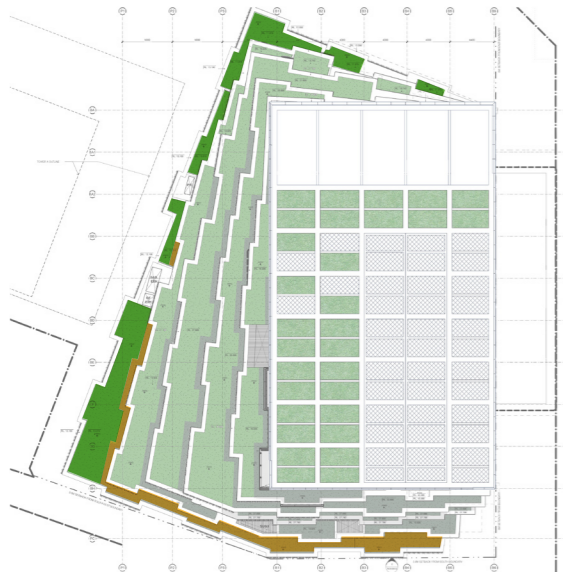

VEGETATED TERRACES CONCEPT PLAN + PLANT LIST

Grasses + Groundcoverers - North

Image	Species	Common Name	Mature Height	Mature Spread
-	<i>Myoporum parvifolium</i>	Boobalia	0.1m	1.0m
01	<i>Phormium tenax</i> 'Platts Black'	New Zealand Flax	1.2m	1.2m
-	<i>Casurina</i> 'Cousin It'	Prostrate Casurina	0.1m	1.5m
-	<i>Geranium solanderi</i>	Australian Cranesbill	0.4m	0.3m
-	<i>Liriope muscari</i>	Lily Turf	0.4m	0.4m
-	<i>Melaleuca thymifolia</i> 'Cotton Candy'	Honey Myrtle	1.0m	1.5m
-	<i>Reineckia carnea</i>	Reineckia	0.5m	0.3m
02	<i>Russelia equisetiformis</i> 'Red'	Fountain Bush	1.8m	4.0m
-	<i>Nadina</i> 'Gulf Stream'	Gulf Stream	1.2m	0.9m

Grasses + Groundcovers - West

Image	Species	Common Name	Mature Height	Mature Spread
-	<i>Hibbertia scandens</i>	Golden Guinea Flower	0.5m	0.3m
-	<i>Lampranthus aurantiacus</i>	Trailing Ice Plant	0.4m	0.9m
-	<i>Pelargonium hortorum</i>	Bedding Geranium	0.5m	0.3m
-	<i>Carissa grandiflora</i> 'Prostrata'	Natal Plum	0.9m	1.2m
-	<i>Russelia equisetiformis</i> 'Yellow'	Fountain Bush	0.9m	0.9m
-	<i>Westringia fruticosa</i> 'Mundii'	Coastal Rosemary	1.0m	0.6m

Grasses + Groundcovers - Roof

Image	Species	Common Name	Mature Height	Mature Spread
03	<i>Aptenia cordifolia</i>	Heartleaf Iceplant	0.2m	0.6m
-	<i>Carpobrotus glaucescens</i>	Native Pig Face	0.2m	2.0m
-	<i>Gazania tomentosa</i> 'Tiny Tom'	Tiny Tom	0.3m	1.5m
-	<i>Lomandra fluviatillis</i> 'Shara'	Matt Rush	0.9m	0.9m
-	<i>Lomandra longifolia</i> 'Tanika'	Matt Rush	0.9m	0.9m
-	<i>Myoporum parvifolium</i>	Boobalia	0.1m	1.0m
-	<i>Westringia fruticosa</i> 'Mundi'	Mundi	1.0m	0.6m
-	<i>Phormium tenax</i> 'Platts Black'	New Zealand Flax	1.2m	1.2m
-	<i>Aptenia cordifolia</i>	Heartleaf Ice Plant	0.2m	0.6m
-	<i>Carpobrotus glaucescens</i>	Native Pig Face	0.2m	0.2m

1:400 @ A3

VEGETATED TERRACES LEVEL PLANS

LEVEL 01 - POOL & SPA

LEVEL 03 - GRAND BALLROOM

LEVEL 04 - ALL DAY DINING

LEVEL 05 - OFFICE & PLANT

LEVEL 07 - HOTEL STANDARD

LEVEL 09 - HOTEL STANDARD