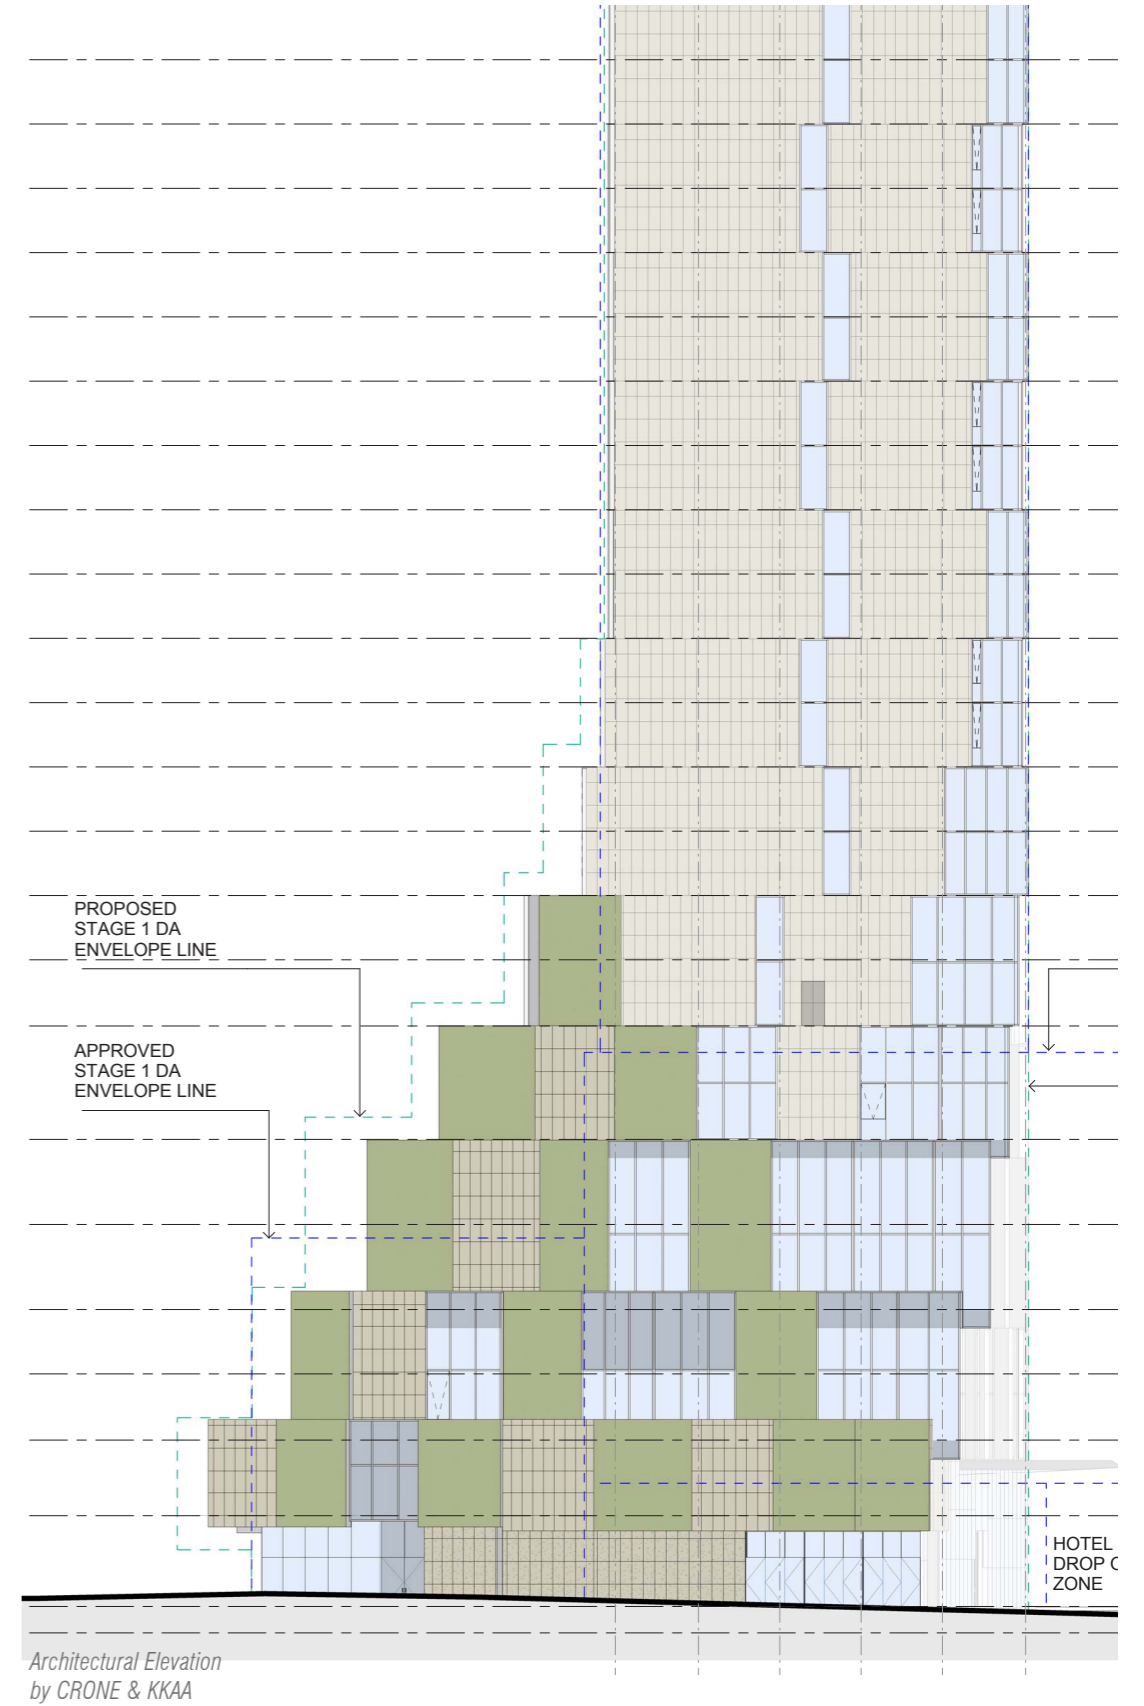

Architectural Elevation
by CRONE & KKA

GREEN WALLS WEST ELEVATION & PLANT LIST

Image	Species	Common Name	Mature Height	Mature Spread
01	<i>Convolvulus sabatius</i>	Ground Morning Glory	0.2m	0.3m
02	<i>Dianella 'King Alfred'</i>	Dianella King Alfred	0.3m	0.2m
03	<i>Euphorbia Milli</i>	Crown of Thorns	0.4m	0.3m
04	<i>Euphorbia millii yellow</i>	Crown of Thorns	0.4m	0.3m
05	<i>Iresine herbstii</i>	Bloodleaf	0.45m	0.3m
06	<i>Lomandra 'Lime Wave'</i>	Lomandra Lime Wave	0.45m	0.3m
07	<i>Melaleuca thymifolia 'Cotton Candy'</i>	Cotton Candy	0.6m	0.3m
08	<i>Neomarica caerulea</i>	Walking Iris	0.3m	0.2m
09	<i>Tradescantia 'Batchelor Buttons'</i>	Spider Wort	0.15m	0.4m
10	<i>Tradescantia 'Green Leaf'</i>	Wandering Jew	0.15m	0.4m

Architectural Elevation
by CRONE & KKA

GREEN WALLS SOUTH ELEVATION & PLANT LIST

Shrubs + Groundcovers

Image	Species	Common Name	Mature Height	Mature Spread
01	<i>Peperomia 'Green'</i>		0.1m	0.3m
02	<i>Philodendron 'Hope'</i>	<i>Hope Philodendron</i>	0.8m	0.4m
03	<i>Philodendron 'Xanadu'</i>	<i>Xanadu</i>	0.8m	0.4m
04	<i>Philodendron cordatum</i>	<i>Heart Leafed Ivy</i>	0.15m	0.3m
05	<i>Plectranthus 'Creeping Charlie'</i>	<i>Swedish Ivy</i>	0.15m	0.2m
06	<i>Reineckia carnea</i>	<i>Chinese Reineckia</i>	0.3m	0.2m
07	<i>Scindapsus 'Aureumv'</i>	<i>Golden Pothos</i>	0.15m	0.3m
08	<i>Soleirolia soleirolii</i>	<i>Baby's Tears</i>	0.15m	0.2m
09	<i>Tillandsia species</i>	<i>Spanish Moss</i>	0.1m	0.3m